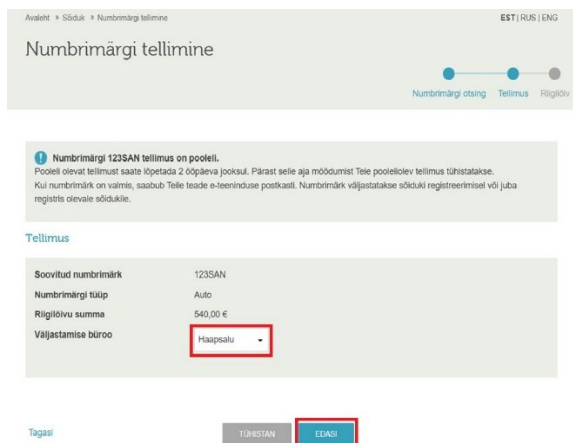

### 2.1 Numbrimärgi tellimise alustamine

Numbrimärgi tellimisega jätkamiseks tuleb e-teeninduse avalehel valida „SÕIDUK“.

Avanenud vaatest tuleb vajutada „Numbrimärgi tellimine“.

# SÕIDUKI NUMBRIMÄRGI TELLIMINE E-TEENINDUSES

OT\_026\_K1\_J5\_r1

Kinnitamine: 18.12.2025 nr 1.1-7/25/167

Koostaja: Sander Jürgenson

3/6

## 2.2 Üksikkorras valmistatava numbrimärgi tellimine

Üksikkorras valmistatav numbrimärk on näiteks 001AAA. Kõigepealt tuleb kirjutada soovitud numbrimärk, vajutada „OTSI“. Kui valitud numbrimärk on saadaval, siis tuleb numbrimärgi tellimus kinnitada ja vajutada „Soovin numbrimärki tellida“ ette linnuke. Seejärel tuleb liikuda „EDASI“.

Pooleliolevat numbrimärgi tellimist saab lõpetada kahe ööpäeva jooksul. Valida tuleb väljastamise büroo ning liikuda „EDASI“.