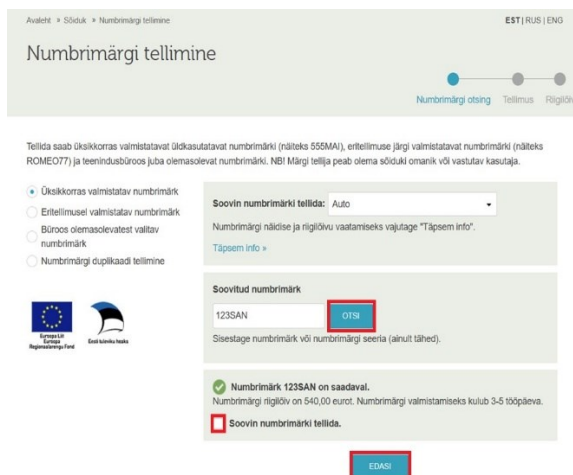

### 2.1 Numbrimärgi tellimise alustamine

Numbrimärgi tellimisega jätkamiseks tuleb e-teeninduse avalehel valida „SÕIDUK“.

Avanenud vaatest tuleb vajutada „Numbrimärgi tellimine“.

# SÕIDUKI NUMBRIMÄRGI TELLIMINE E-TEENINDUSES

OT\_026\_K1\_J5\_r1

Kinnitamine: 18.12.2025 nr 1.1-7/25/167

Koostaja: Sander Jürgenson

3/6

## 2.2 Üksikkorras valmistatava numbrimärgi tellimine

Üksikkorras valmistatav numbrimärk on näiteks 001AAA. Kõigepealt tuleb kirjutada soovitud numbrimärk, vajutada „OTSI“. Kui valitud numbrimärk on saadaval, siis tuleb numbrimärgi tellimus kinnitada ja vajutada „Soovin numbrimärki tellida“ ette linnuke. Seejärel tuleb liikuda „EDASI“.

Pooleliolevat numbrimärgi tellimist saab lõpetada kahe ööpäeva jooksul. Valida tuleb väljastamise büroo ning liikuda „EDASI“.